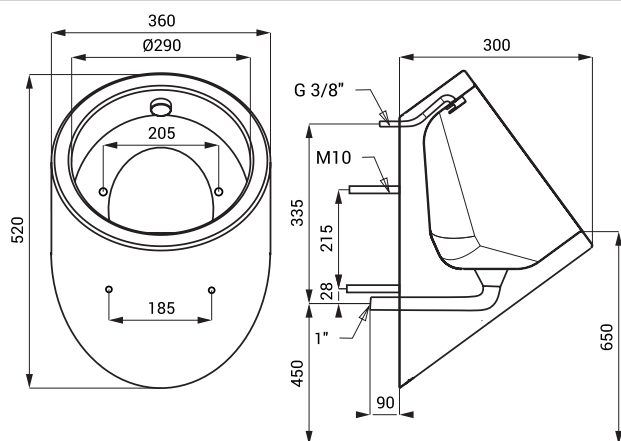

### Właściwości

- wandaloodporny
- przeznaczony do wieszania
- nierdzewny wiszący pisuar z głowicą sflukującą
- wypełniona pianką poliuretanową (wyciszenie, zwiększenie odporności)
- montaż przez śruby montażowe (M10, długość 190 mm) z drugiej strony ściany
- materiał AISI - 304
- powierzchnia matowa

### Rozmiary

\* dla wysokości przedniej krawędzi pisuaru 650 mm nad ziemią

### Specyfikacja dostawy

SLPN 06 - nr. wyr. 91060 nierdzewny pisuar z głowicą sflukującą, śruby montażowe M10 (4 szt.), nierdzewny odpływ