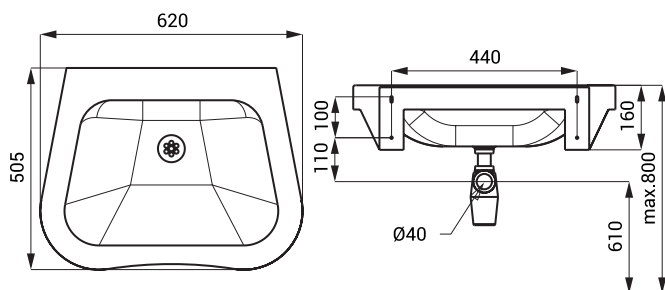

Rozmiary

Specyfikacja dostawy

SLUN 47 - nr. wyr. 93470 nierdzewna umywalka, syfon, uchwyty montażowe
SLUN 47X - nr. wyr. 93478

SLUN 66

Właściwości

- dla niepełnosprawnych
- nierdzewna wisząca umywalka
- bez otworu pod baterie (możliwość wykonania na zamówienie)
- odpływ
- materiał AISI - 304
- powierzchnia matowa

Rozmiary

Specyfikacja dostawy

SLUN 66 - nr. wyr. 93660 nierdzewna umywalka, odpływ, syfon, uchwyty montażowe