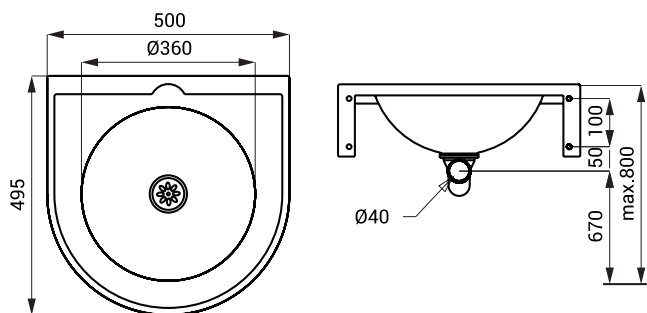

Nierdzewne umywalki SLUN 47, SLUN 66

SLUN 47X

Właściwości

- dla niepełnosprawnych
- nierdzewna wisząca umywalka
- bez otworu pod baterie (możliwość wykonania na zamówienie)
- materiał AISI - 304
- powierzchnia błyszcząca (SLUN 47)
- powierzchnia matowa (SLUN 47X)

Rozmiary

Specyfikacja dostawy

SLUN 47 - nr. wyr. 93470 nierdzewna umywalka, syfon, uchwyty montażowe
SLUN 47X - nr. wyr. 93478

SLUN 66

Właściwości

- dla niepełnosprawnych
- nierdzewna wisząca umywalka
- bez otworu pod baterie (możliwość wykonania na zamówienie)
- odpływ
- materiał AISI - 304
- powierzchnia matowa

Rozmiary

Specyfikacja dostawy

SLUN 66 - nr. wyr. 93660 nierdzewna umywalka, odpływ, syfon, uchwyty montażowe