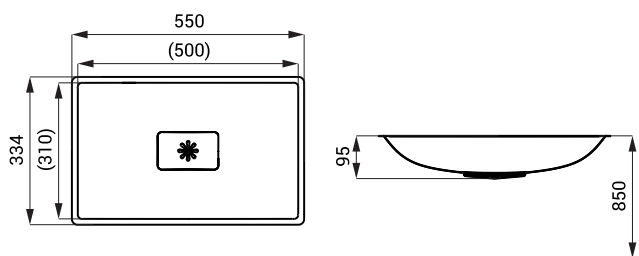

### Właściwości

- nierdzewna wpuszczana umywalka
- montaż za pomocą kleju
- bez otworu pod baterie
- odpływ
- materiał AISI - 304
- powierzchnia matowa

### Rozmiary

### Specyfikacja dostawy

SLUN 24X - nr. wyr. 93241 nierdzewna umywalka, syfon, odpływ