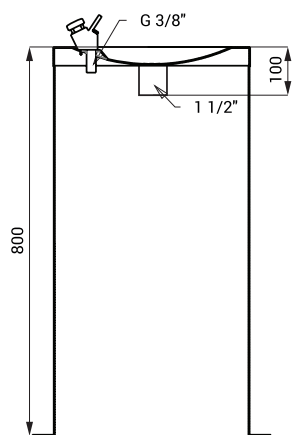

Nierdzewne poidelki SLUN 23, SLUN 23M

SLUN 23

SLUN 23M

Właściwości

- nierdzewne poidelko z przyciskową baterią, wysokość 800 mm (SLUN 23)
- nierdzewne dziecięce poidelko z przyciskową baterią, wysokość 650 mm (SLUN 23M)
- montaż na podłodze
- regulacja przepływu wody za pomocą zaworu kulowego
- wypełniona pianką poliuretanową (wyciszenie, zwiększenie odporności)
- materiał AISI - 304
- powierzchnia miski błyszcząca, obudowa matowa

Rozmiary

SLUN 23

SLUN 23M

Specyfikacja dostawy

SLUN 23 - nr. wyr. 93230 nierdzewne poidelko, przyciskową baterią, zawór kątowy z filtrem, przewody giętkie,
SLUN 23M - nr. wyr. 83236 syfon, uchwyty montażowe