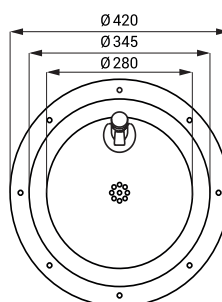

Nierdzewne poidelki SLUN 23, SLUN 23M

SLUN 23

SLUN 23M

Właściwości

- nierdzewne poidelko z przyciskową baterią, wysokość 800 mm (SLUN 23)
- nierdzewne dziecięce poidelko z przyciskową baterią, wysokość 650 mm (SLUN 23M)
- montaż na podłodze
- regulacja przepływu wody za pomocą zaworu kulowego
- wypełniona pianką poliuretanową (wyciszenie, zwiększenie odporności)
- materiał AISI - 304
- powierzchnia miski błyszcząca, obudowa matowa

Rozmiary

SLUN 23

SLUN 23M

Specyfikacja dostawy

SLUN 23 - nr. wyr. 93230 nierdzewne poidelko, przyciskową baterią, zawór kątowy z filtrem, przewody giętkie,
SLUN 23M - nr. wyr. 83236 syfon, uchwyty montażowe