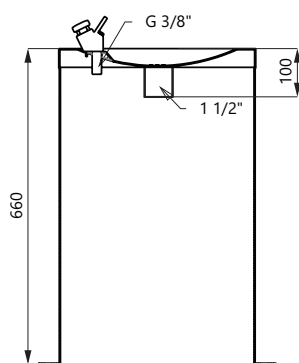

Nierdzewne poidelki SLUN 23, SLUN 23M

SLUN 23

SLUN 23M

Właściwości

- nierdzewne poidelko z przyciskową baterią, wysokość 800 mm (SLUN 23)
- nierdzewne dziecięce poidelko z przyciskową baterią, wysokość 650 mm (SLUN 23M)
- montaż na podłodze
- regulacja przepływu wody za pomocą zaworu kulowego
- wypełniona pianką poliuretanową (wyciszenie, zwiększenie odporności)
- materiał AISI - 304
- powierzchnia miski błyszcząca, obudowa matowa

Rozmiary

SLUN 23

SLUN 23M

Specyfikacja dostawy

SLUN 23 - nr. wyr. 93230 nierdzewne poidelko, przyciskową baterią, zawór kątowy z filtrem, przewody giętkie,
SLUN 23M - nr. wyr. 83236 syfon, uchwyty montażowe