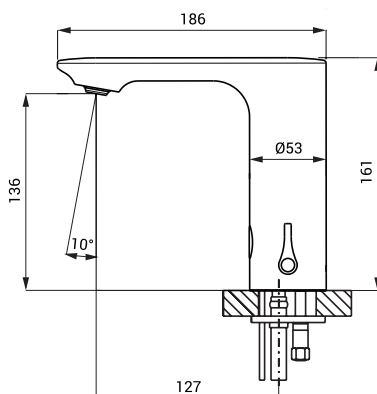

Automatyczna bateria umywalkowa SLU 63

zaślepka

Właściwości

- oszczędny perlator, przepływ 6 l/min
- przepłukiwanie higieniczne
- możliwość jednorazowego nastawienia temperatury wody a następnie zastąpienie regulatora zaślepką
- zawór elektromagnetyczny zintegrowany z korpusem baterii
- bateria do podłączenia ciepłej i zimnej wody, regulacja temperatury za pomocą regulatora
- reaguje na obecność ręki w zasięgu działania czujnika natychmiastowym włączeniem wody
- do wyłączenia wody dochodzi po wyjęciu rąk po wcześniej ustalonym czasie (możliwość regulacji w zakresie 0,25 - 7,75 sek.)
- funkcja bezpiecznego zamknięcia wypływu wody po 5 minutach nieprzerwanego wypływu
- kontrola stanu baterii (w typie z indexem B)
- możliwość przełączenia funkcji na START/STOP
- regulacji dokonujemy pilotem regulacyjnym SLD 03

Rozmiary

Dane techniczne

Zasilanie

- SLU 63 24 V DC
- SLU 63B 6 V

Pobór prądu

- przy napięciu 24 V DC 2 W
- przy napięciu 6 V 2 W

Typ baterii

- 4 szt. AA alkalicznych baterii 1,5 V, 2700 mAh około 2 lata (przy 100 włączeniach dziennie)

Zasięg

- standardowe 0,13 - 0,19 m
- w systemie START/STOP 0,05 - 0,15 m

Zalecane ciśnienie wody

0,1 - 0,6 MPa

Przepływ

6 l/min. (inf. tech.)

Podłączenie wody

gwint G 1/2"

Specyfikacja dostawy

- SLU 63 - nr. wyr. 03630 korpus baterii z regulatorem temperatury, elektroniką i elektrozaworem, przewody giętkie,
SLU 63B - nr. wyr. 03635 zawór kątowy z filtrem i z zaworem zwrotnym (2 szt.), zaślepka otworu po regulatorze temperatury, 4 szt. AA alkalicznych baterii 1,5 V, 2700 mAh z pojemnikiem (SLU 63B)