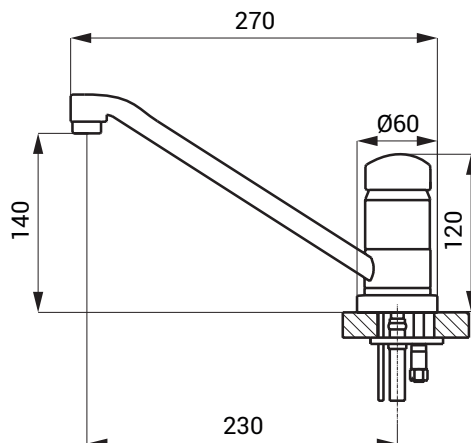

Automatyczna bateria zlewozmywakowa z mieszaczem SLU 03D

Właściwości

- przepłukiwanie higieniczne
- wylewka stała nieruchoma
- przeznaczony do podłączenia wody ciepłej i zimnej, ręczna regulacja temperatury na mieszaczu
- reaguje na obecność ręki w zasięgu działania czujnika natychmiastowym włączeniem wody
- do wyłączenia wody dochodzi po wyjęciu rąk po wcześniej ustalonym czasie (możliwość regulacji w zakresie 0,25 - 7,75 sek.)
- funkcja bezpiecznego zamknięcia wypływu wody po 5 minutach nieprzerwanego wypływu
- kontrola stanu baterii (w typie z indexem B)
- możliwość przełączenia funkcji na START/STOP
- regulacji dokonujemy pilotem regulacyjnym SLD 03

Rozmiary

Dane techniczne

Zasilanie

- SLU 03D 24 V DC
- SLU 03DB 9 V

Pobór prądu

- przy napięciu 24 V DC 13 W
- przy napięciu 9 V 11 W

Typ baterii

- litowa 9 V, typ U9VL około 2 lata (przy 100 włączeniach dziennie)

Zasięg

- standardowe 0,17 - 0,25 m
- w systemie START/STOP 0,05 - 0,15 m

Zalecane ciśnienie wody

- 0,1 - 0,6 MPa

Przepływ

- 12 l/min. (inf. tech.)

Podłączenie wody

- gwint G 1/2"

Specyfikacja dostawy

- SLU 03D - nr. wyr. 13031 przedłużona wylewka baterii z mieszaczem, elektronika zintegrowana z korpusem,
SLU 03DB - nr. wyr. 13032 uchwyty na elektronikę, elektrozawór (2 szt.), przewód giętki, zawór kątowy z filtrem i z zaworem zwrotnym (2 szt.), litowa bateria SLA 09 z pojemnikiem (SLU 03DB)